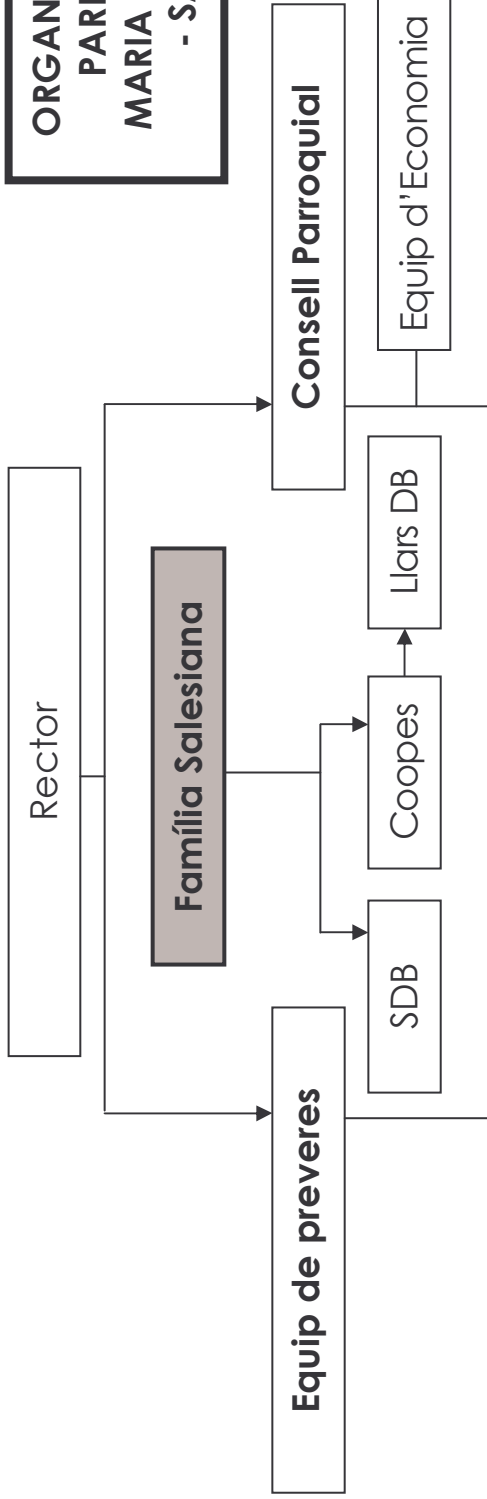

**ORGANIGRAMA de la  
PARRÒQUIA de  
MARIA AUXILIADORA  
- SANT BOI -**

**Dimensió Litúrgica**

- Equip de Litúrgia
- Equip de Neteja
- Grup de Pregària

Eucaristia diària  
Eucaristies dominicals  
Eucaristia Ctat. Parroquial  
Eucaristia Familiar  
Sagrament del Peró  
Sagrament del Baptisme  
Sagrament del Matrimoni  
Sagrament de la Unció  
Sagr. de la Confirmació  
Grup de pregària  
Pregària Jove  
Neteja i manteniment

**Dimensió Catequètica**

- Equip de P. Familiar
- ADMA
- Equip de Catequistes i Animadors de G. de Fe

Curset Prematrimonial  
Curset prebaptismal  
Catequesi 1a Comunió  
Grups de Fe  
Grup de Revisió de Vida  
ADMA  
[Catequesi d'adults]  
[Equips de matrimonis]  
[Catequesi Familiar]